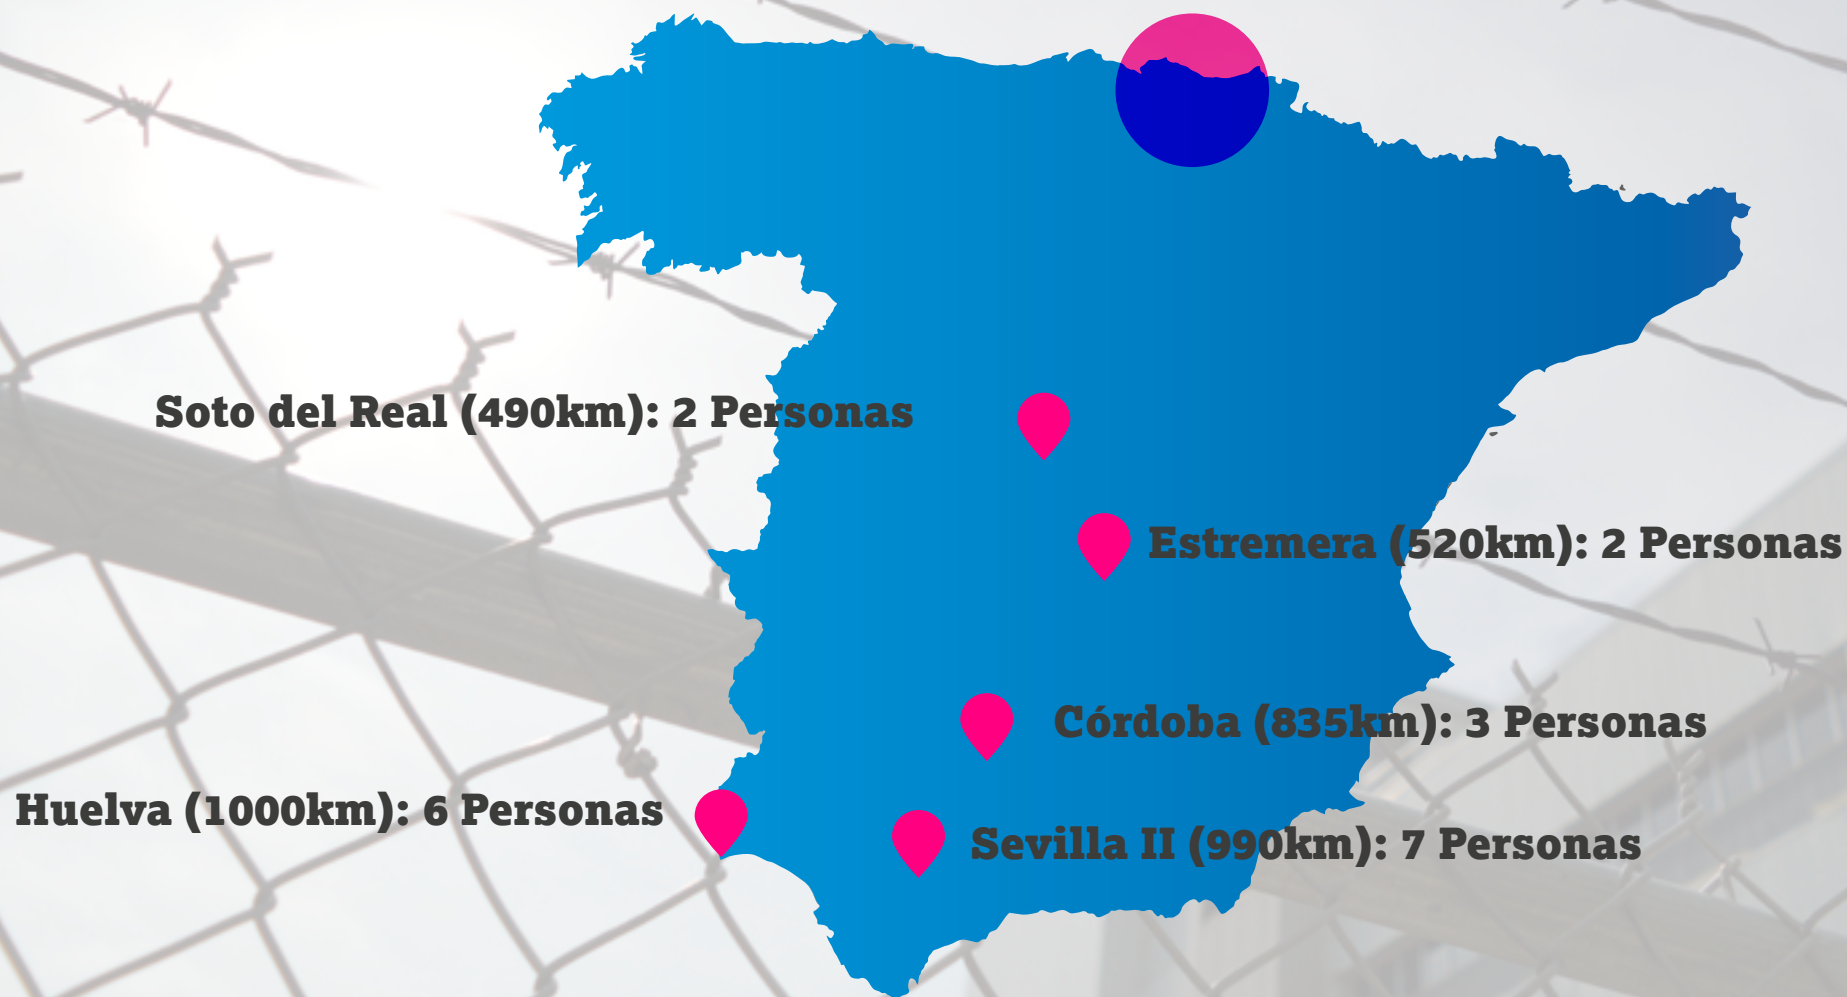

Datos

Personas presas en módulo de aislamiento

El 2 de Octubre **20 PERSONAS** se encontraban en módulos de aislamiento

Datos

Personas presas en módulo de aislamiento

El 18 y 20 de Octubre, las personas presas en las cárceles de Córdoba y Estremera fueron sacadas de los módulos de aislamiento.
Por lo tanto a 25 de octubre quedaban **14 PERSONAS** en encontraban en módulos de aislamiento

A map of Spain is shown in a solid blue color. Three red location pins are placed on the map: one in the north-central region (Córdoba), one in the southwest (Huelva), and one in the south-central region (Sevilla). A large circular graphic, split vertically into pink and blue, is positioned at the top of the map.

Soto del Real (490km): 2 Personas

Huelva (1000km): 6 Personas

(Uno de ellos salía el 27 de octubre en libertad tras cumplir condena).

Sevilla II (990km): 6 Personas

(Estaba anunciado el traslado de dos, a Estremera y Dueñas)